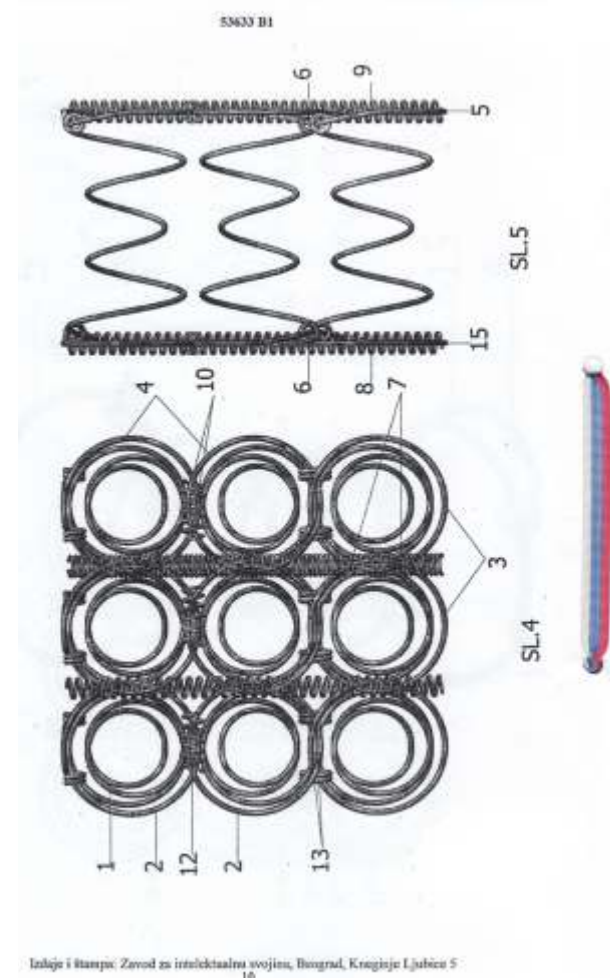

Zašto je Schlarafia tako posebna?

STANDARDI I CERTIFIKATI

Sertifikati

- O NEZAPALJIVOSTI:
  - PENASTIH MATERIJALA: BS 5852
- O NEZAPALJIVOSTI:
  - TKANINA: BS 7177/1996
- EKOLOŠKI STANDARDI ZA PENE:
  - OEKO-TEX standard 100

Potvrda o priznanju patenta

- "Žičano opružno jezgro i postupak izrade"
  broj 53633